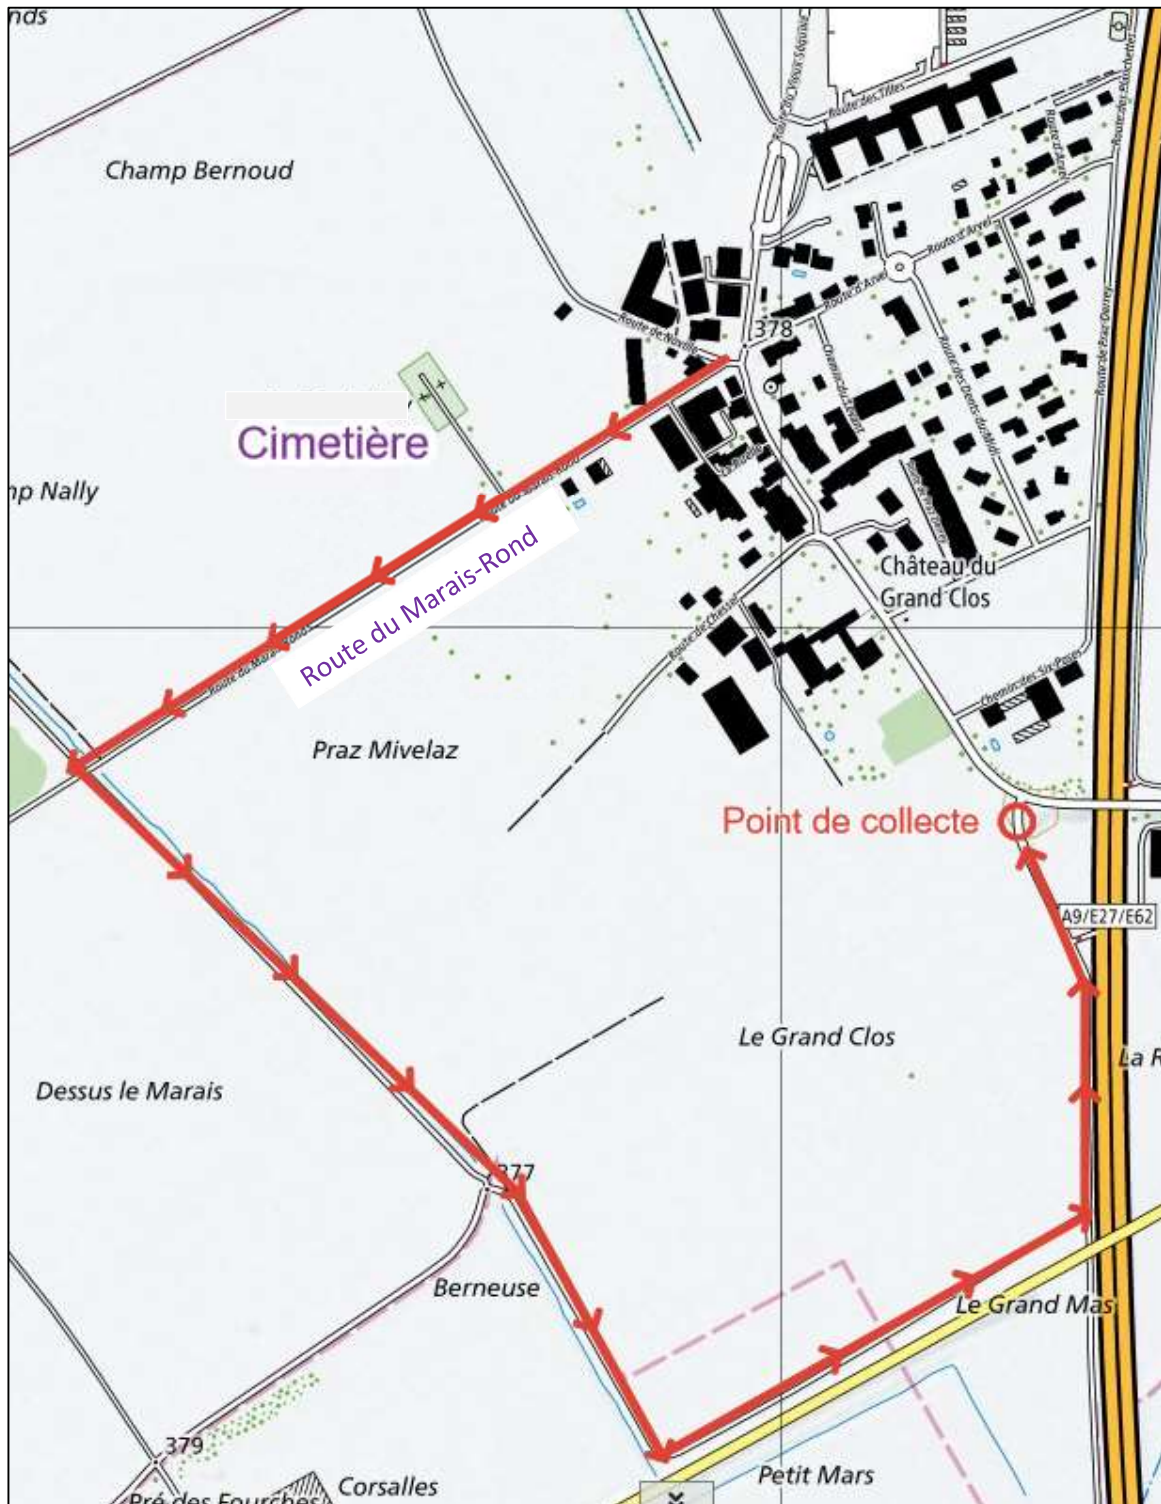

COMMUNE DE RENNAZ

Municipalité
Route d'Arvel 10
1847 Rennaz

AVIS A LA POPULATION

N/réf : 45.04

Rennaz, le 4 mars 2025

Débarras des objets encombrants

Le prochain ramassage des objets encombrants est organisé :

***** lundi 17 mars 2025 *****
de 13h00 à 18h30

Sous la surveillance du service communal de voirie.

Important :

La carte de déchets doit être présentée à l'employé communal pour accéder au point de ramassage.

Le point de collecte se situe sur la route longeant l'autoroute vers le pont des Six-Poses, sortie Rennaz sud, selon le plan au verso.

Les volumes conséquents, tels que ceux issus du débarras complet d'un grenier, d'une maison, d'un appartement ou encore de locaux industriels ou commerciaux, doivent être annoncés à la Municipalité au moins deux semaines à l'avance pour approbation. Les quantités jugées trop excessives devront être acheminées par vos propres moyens vers le site d'incinération de la Satom à Monthey.

Nous vous remercions de bien vouloir vous conformer aux instructions des employés communaux.

La Municipalité

Plan d'accès

Depuis le village, prendre la route du Marais-Rond --> direction cimetièrre, puis suivre la déviation